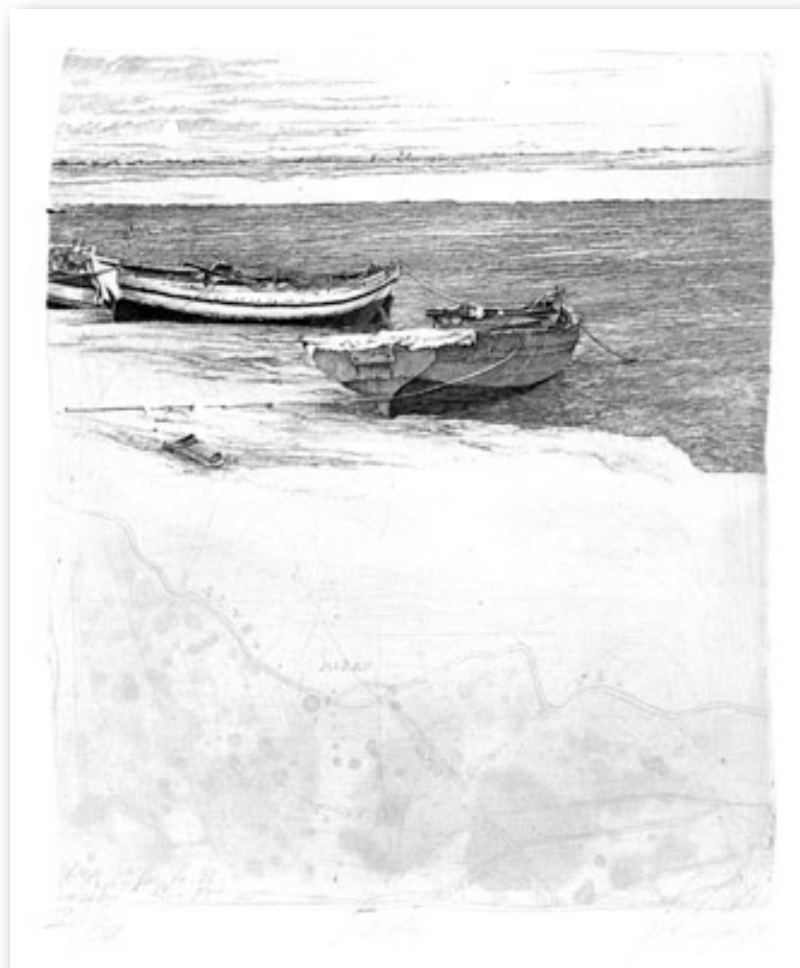

GALLERIA DEL LEONE

BARCHE, édition de 60
eau-forte et pointe sèche
mm 450 X 350 (papier) mm 220 x 185 (matrice). € 330