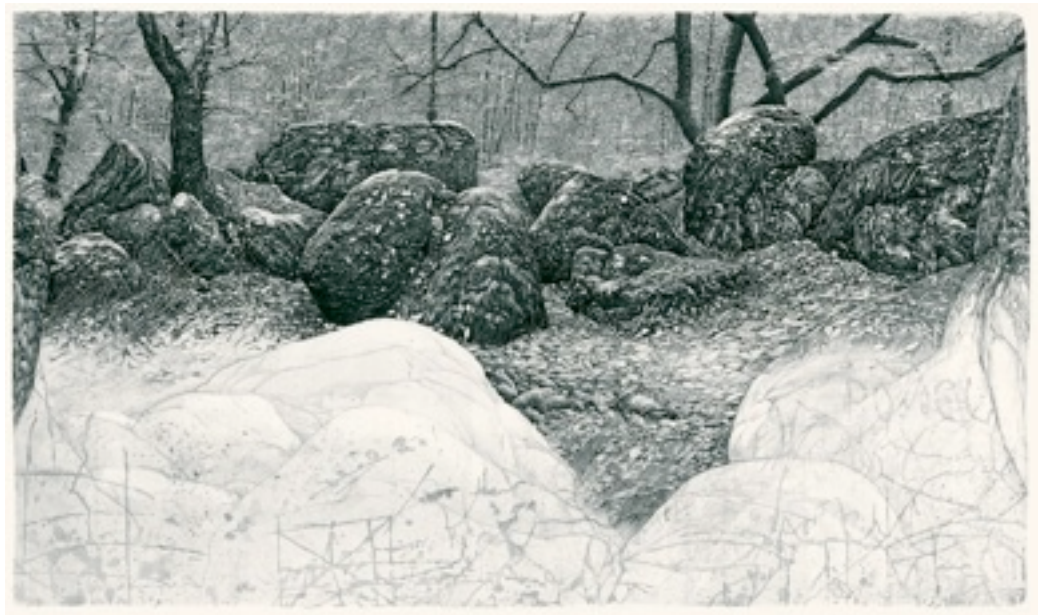

LENTO COLA DAGLI ALBERI IL RAME DELLE FOGLIE, 2008
édition de 50, eau-forte et pointe sèche
mm 456 x 780 (matrice), mm 600 x 900 (papier). € 1000