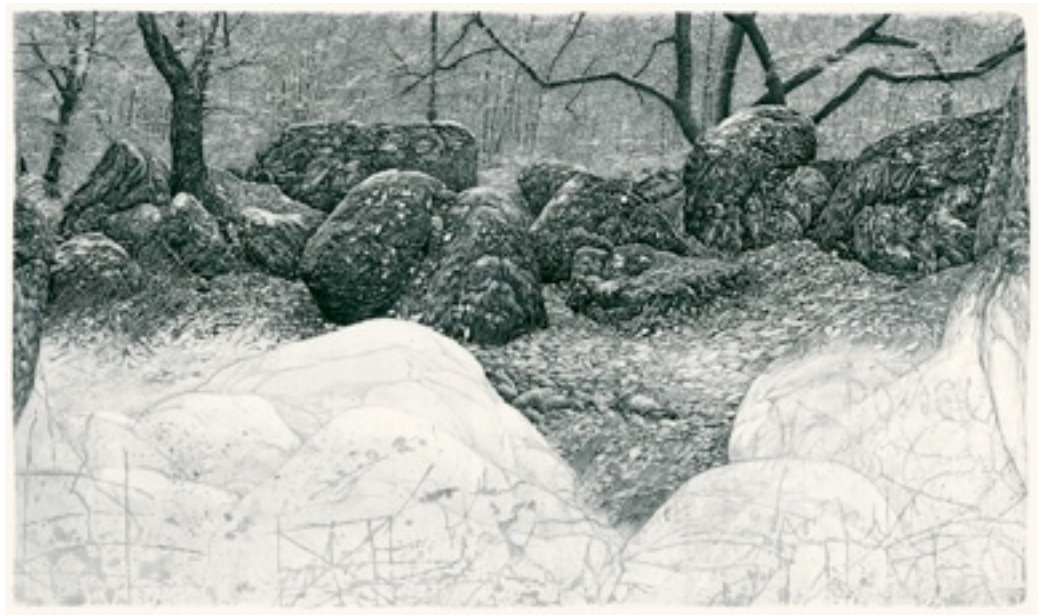

GALLERIA DEL LEONE

TRA VIGNETI E ARATIVI, 2007
edition of 75, etching & drypoint
mm 183 x 175 (copperplate), mm 350 x 250 (paper). € 330

LENTO COLA DAGLI ALBERI IL RAME DELLE FOGLIE, 2008
edition of 50, etching & drypoint
mm 456 x 780 (copperplate), mm 600 x 900 (paper). € 1000